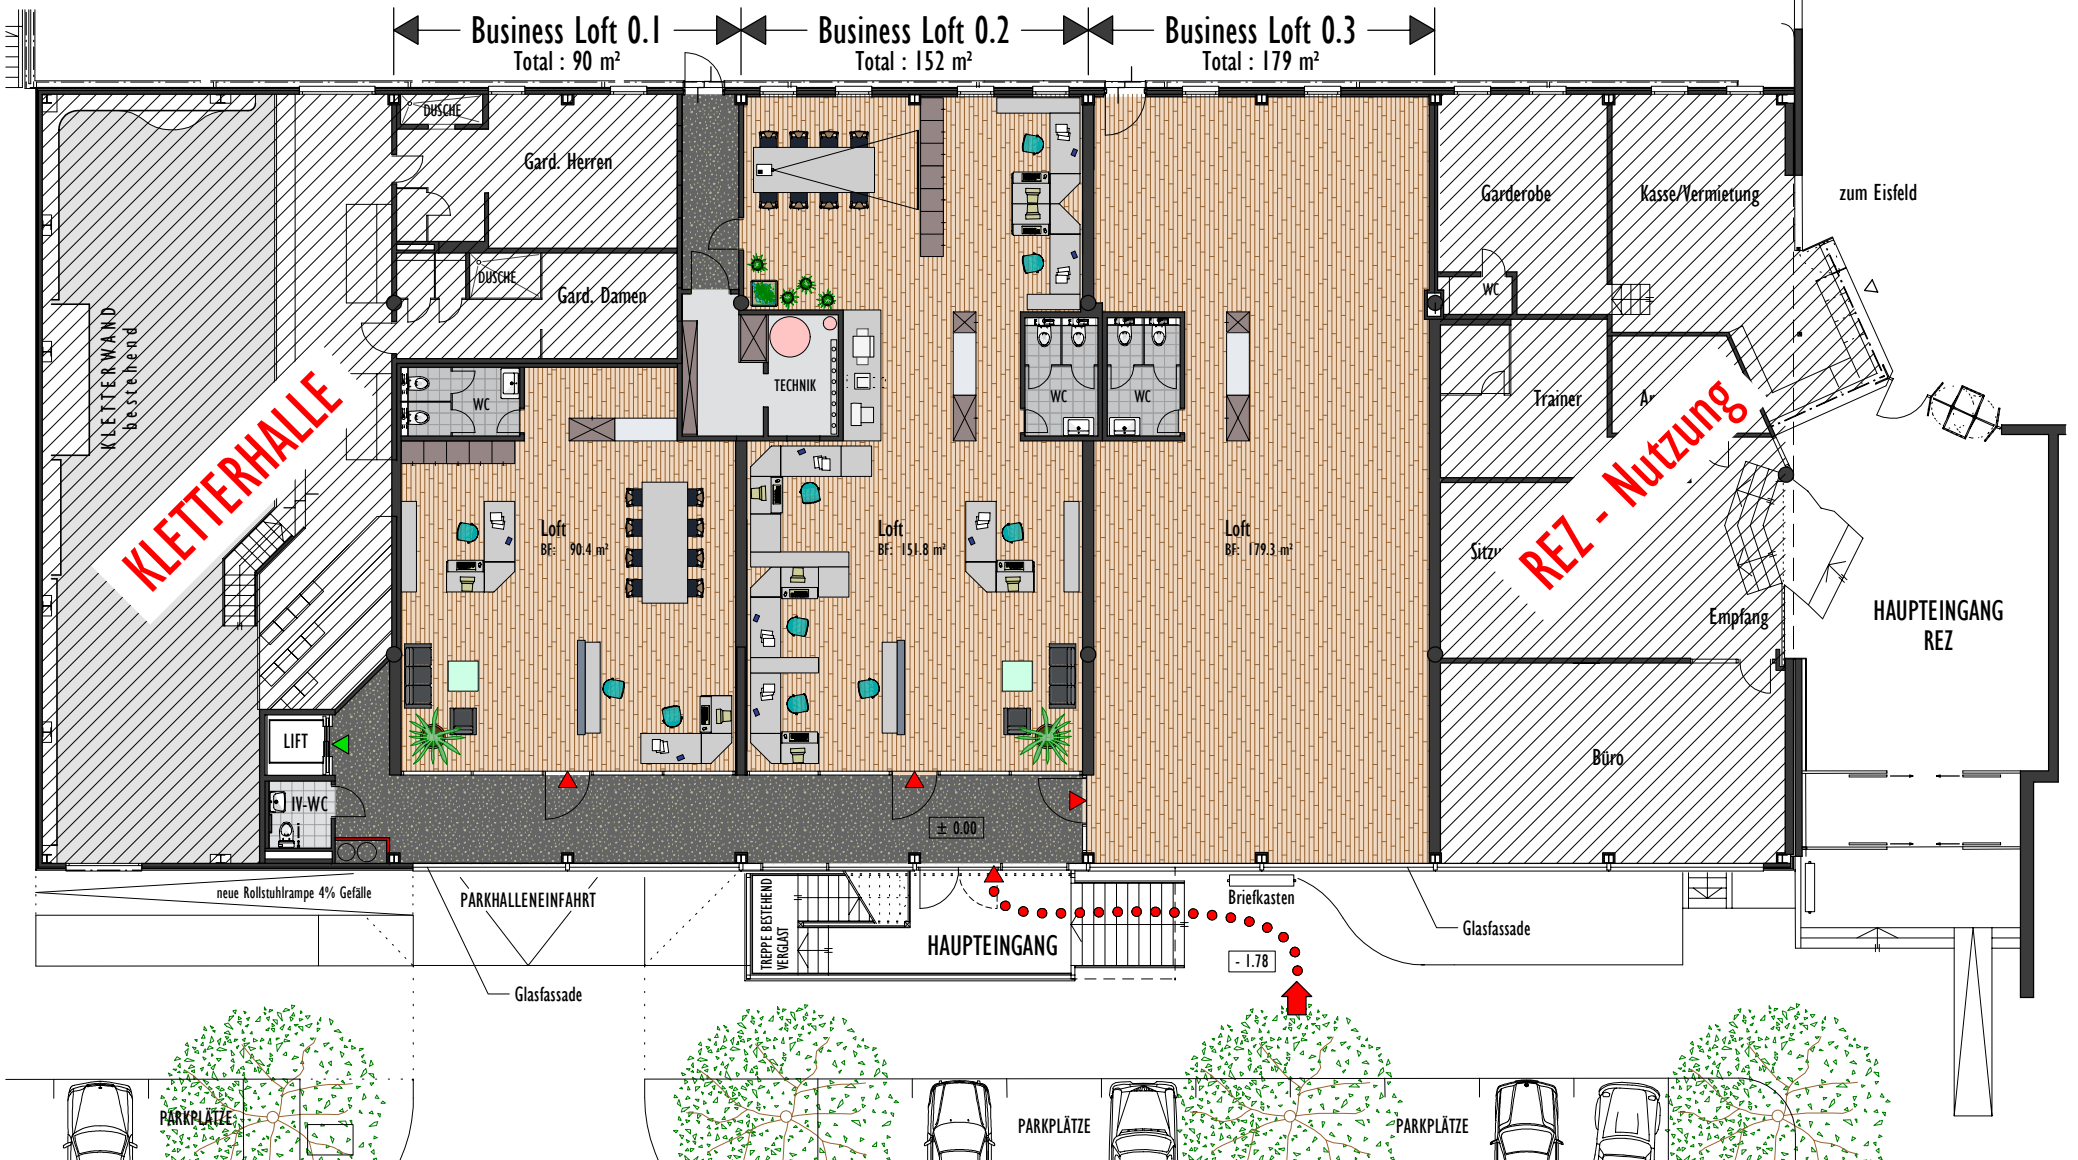

# BUSINESS - LOFT - Erdgeschoss 1:200

**B** ● **R** ▲ **U** **S**

BOHRAUS Planung & Architektur AG, Zürichstrasse 64, Postfach 6808, 6000 Luzern 6  
 Tel.: 041/226.20.40, Fax: 041/226.20.46, E-Mail: bohraus.ag@bohraus.com, www.bohraus.com