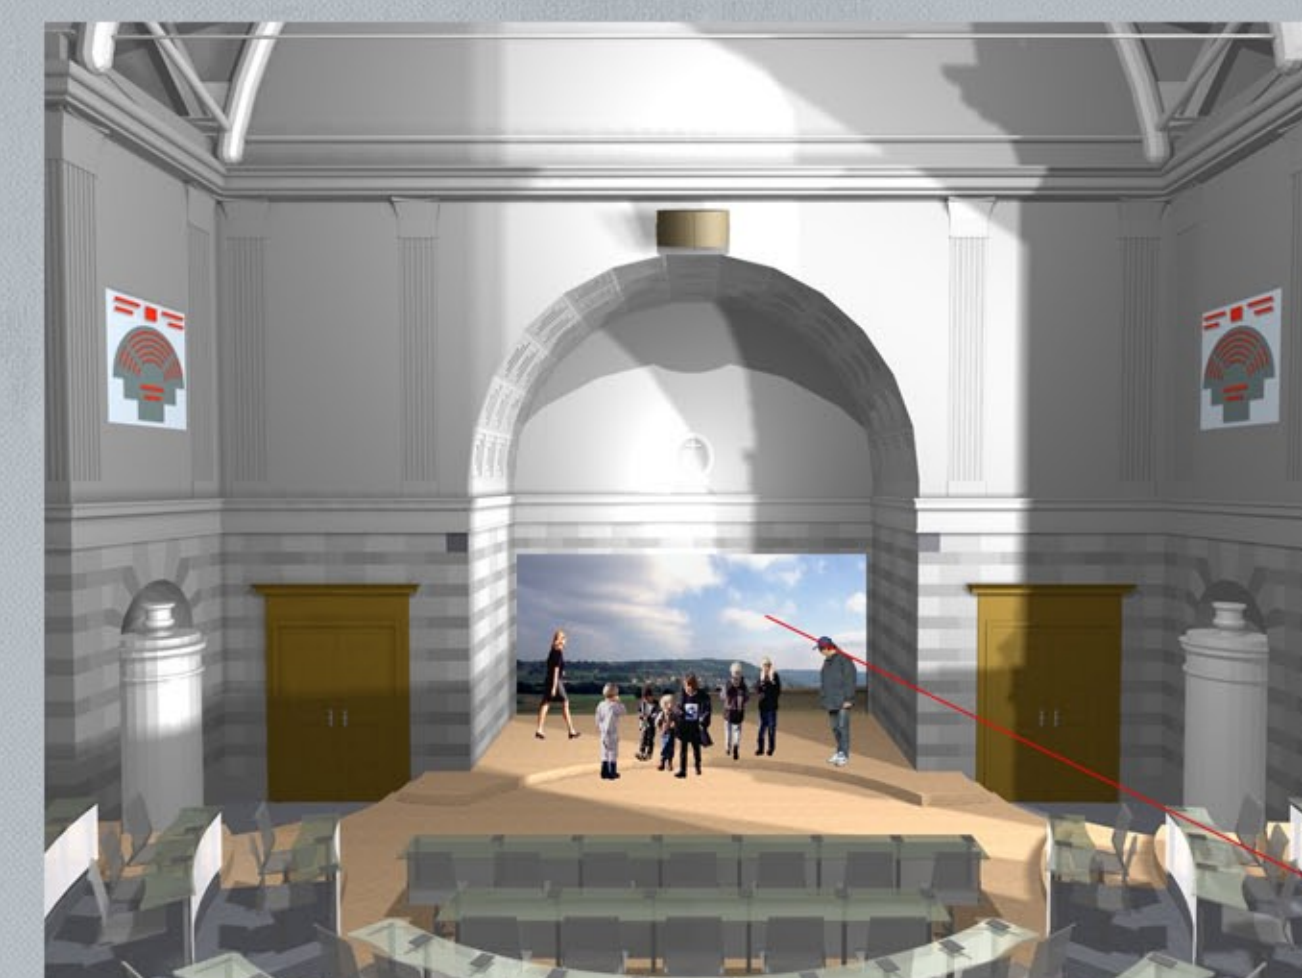

ZUSCHAUERTRIBÜNE GETRENNT VON DEN MEDIEN UND PARLAMENT

2. OBERGESCHOSS 1:100

KENNWORT

EVOLUTION

PLAN NR. 3

FUNKTIONALITÄT

ZUSCHAUER-ERSCHLIESSUNG

ZUSCHAUER-SITZPLÄTZE

FREMDNUTZUNG

2. OBERGESCHOSS

- FÜR:
- FILMVORFÜHRUNGEN
 - GENERALVERSAMLUNGEN
 - KLEINTHEATER
 - KLEINKONGRESSE
 - SCHULKONFERENZEN
 - PRODUKTEVORSTELLUNGEN
 - MULTIMEDIA SHOW

PROJEKTZIEL:
MAXIMALE PLATZZAHL FÜR ZUSCHAUER.
OPTIMALE TRENNUNG ZWISCHEN ZUSCHAUER UND PARLAMENT.