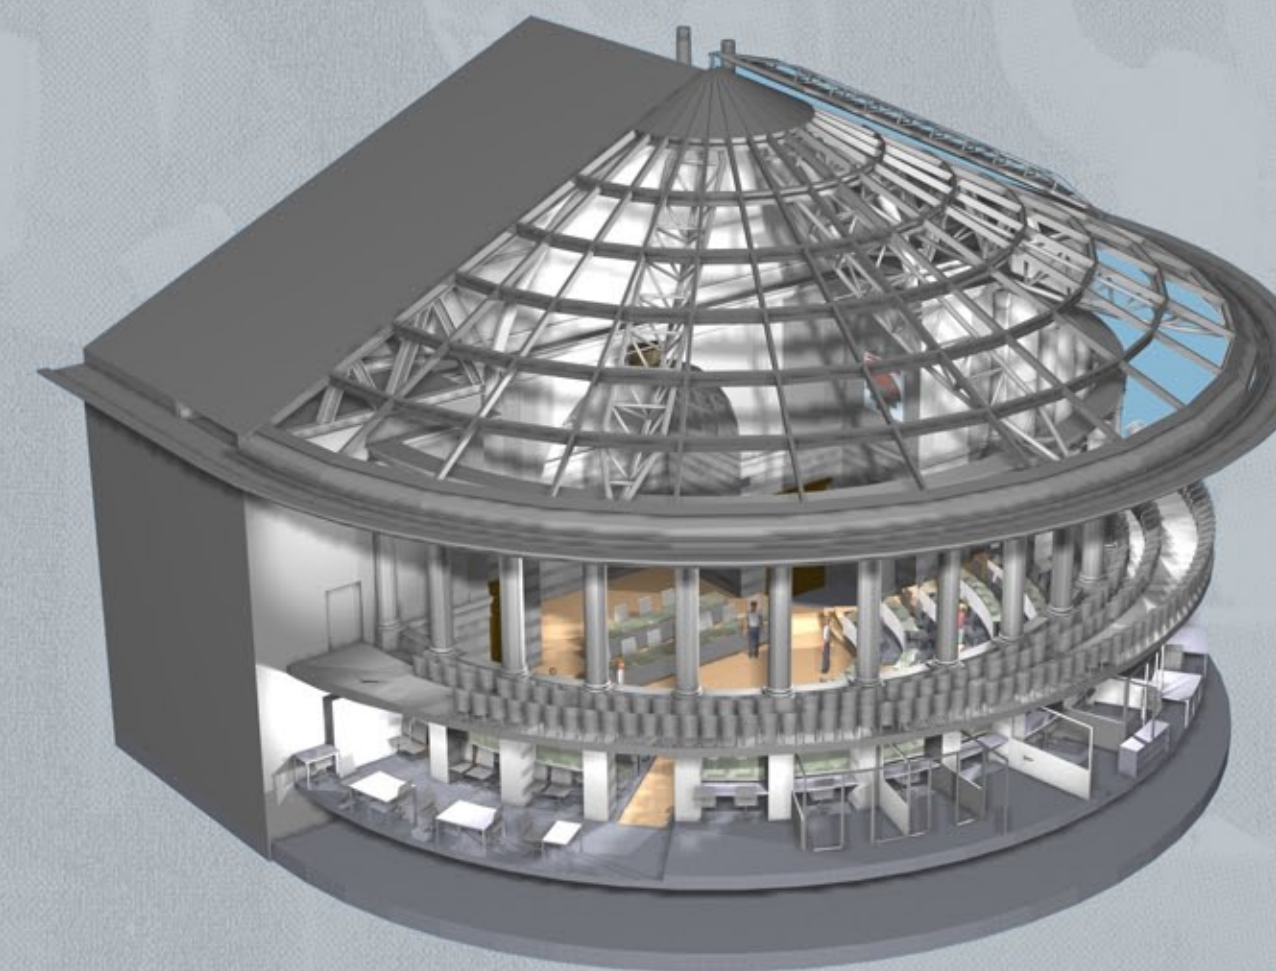

ZUSCHAUERTRIBÜNE GETRENNT VON DEN MEDIEN UND PARLAMENT

2. OBERGESCHOSS 1:100

KENNWORT

EVOLUTION

PLAN NR. 3

FUNKTIONALITÄT

ZUSCHAUER-ERSCHLIESSUNG

ZUSCHAUER-SITZPLÄTZE

FREMDNUTZUNG

2. OBERGESCHOSS

- FÜR:
- FILMVORFÜHRUNGEN
 - GENERALVERSAMLUNGEN
 - KLEINTHEATER
 - KLEINKONGRESSE
 - SCHULKONFERENZEN
 - PRODUKTEVORSTELLUNGEN
 - MULTIMEDIA SHOW

PROJEKTZIEL:
MAXIMALE PLATZZAHL FÜR ZUSCHAUER.
OPTIMALE TRENNUNG ZWISCHEN ZUSCHAUER UND PARLAMENT.