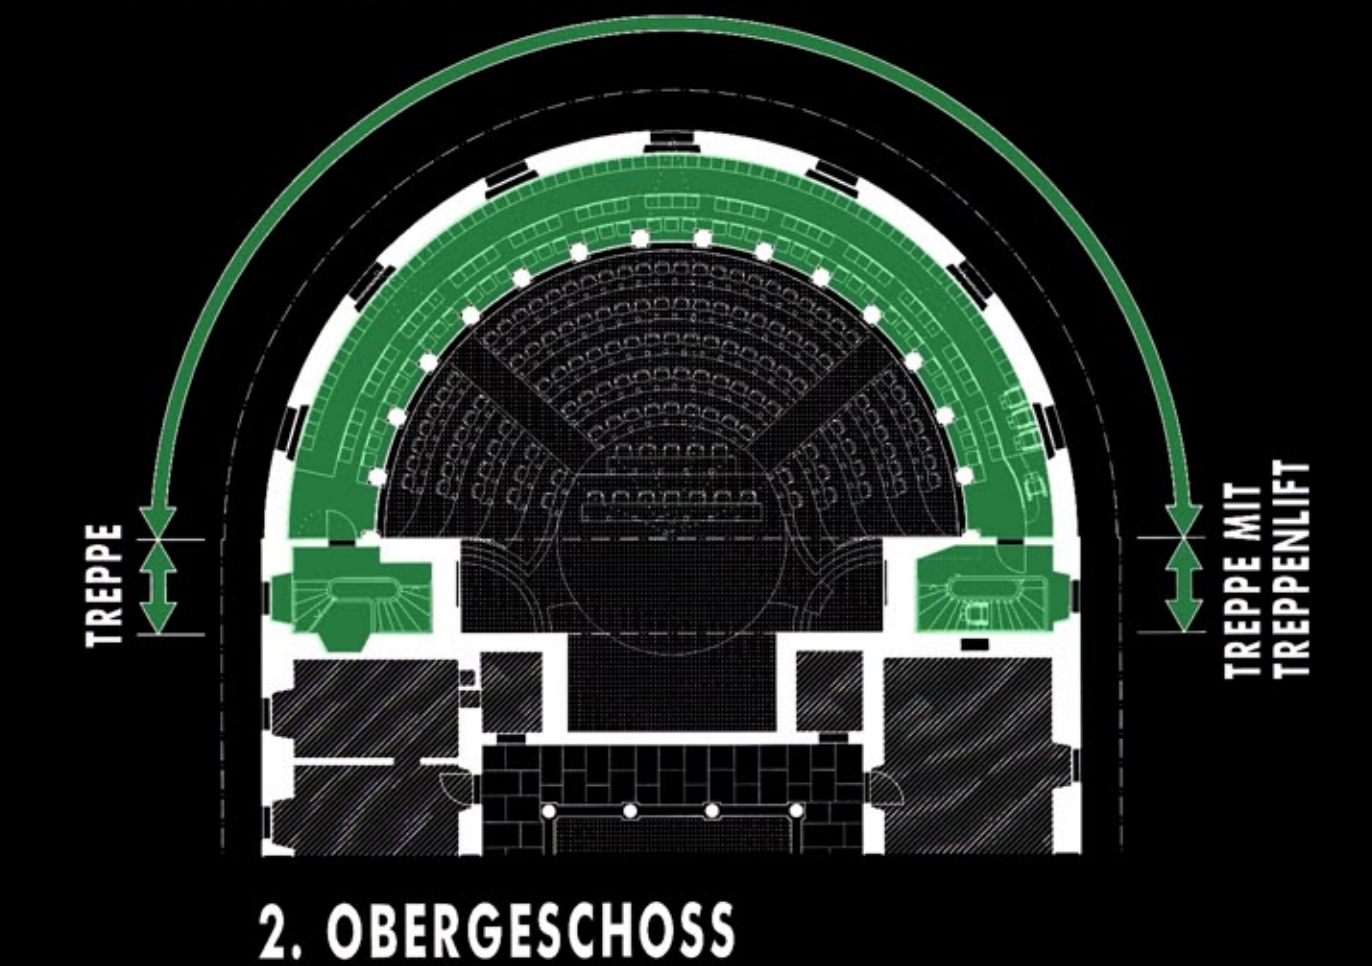

ZUSCHAUERTRIBÜNE GETRENNT VON DEN MEDIEN UND PARLAMENT

2. OBERGESCHOSS 1:100

KENNWORT

EVOLUTION

PLAN NR. 3

FUNKTIONALITÄT

ZUSCHAUER-ERSCHLIESSUNG

ZUSCHAUER-SITZPLÄTZE

FREMDNUTZUNG

2. OBERGESCHOSS

- FÜR:
- FILMVORFÜHRUNGEN
 - GENERALVERSAMLUNGEN
 - KLEINTHEATER
 - KLEINKONGRESSE
 - SCHULKONFERENZEN
 - PRODUKTEVORSTELLUNGEN
 - MULTIMEDIA SHOW

PROJEKTZIEL:
MAXIMALE PLATZZAHL FÜR ZUSCHAUER.
OPTIMALE TRENNUNG ZWISCHEN ZUSCHAUER UND PARLAMENT.