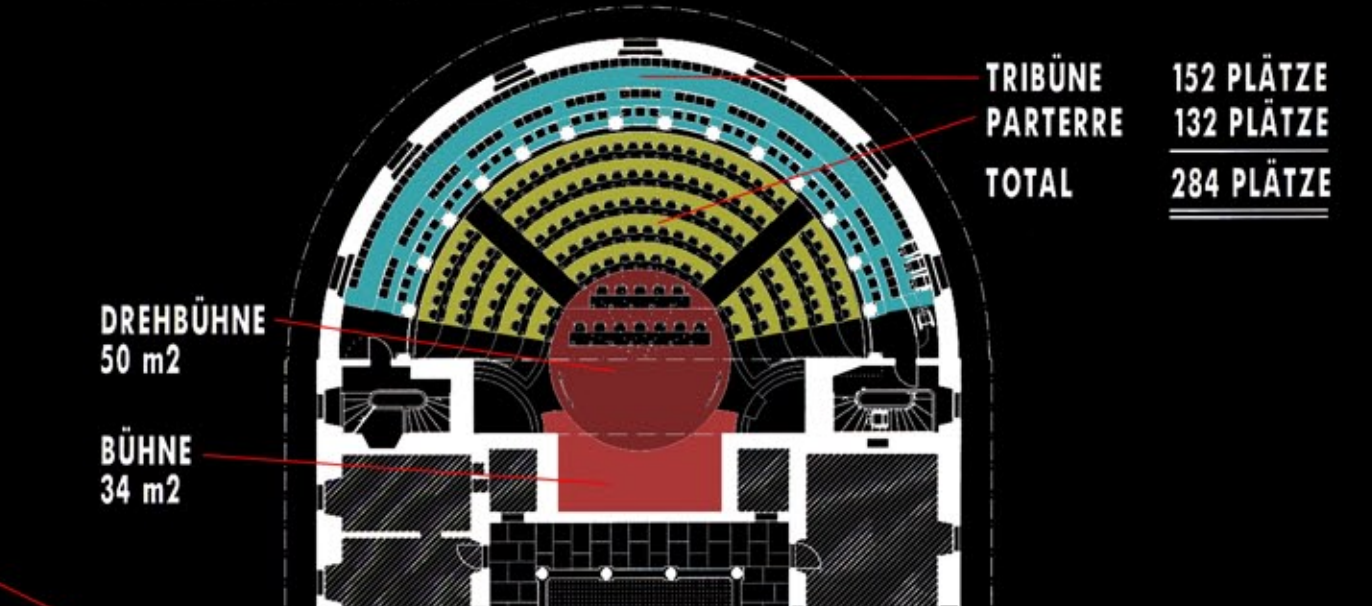

ZUSCHAUERTRIBÜNE GETRENNT VON DEN MEDIEN UND PARLAMENT

2. OBERGESCHOSS 1:100

KENNWORT

EVOLUTION

PLAN NR. 3

FUNKTIONALITÄT

ZUSCHAUER-ERSCHLIESSUNG

ZUSCHAUER-SITZPLÄTZE

FREMDNUTZUNG

2. OBERGESCHOSS

- FÜR:
- FILMVORFÜHRUNGEN
 - GENERALVERSAMLUNGEN
 - KLEINTHEATER
 - KLEINKONGRESSE
 - SCHULKONFERENZEN
 - PRODUKTEVORSTELLUNGEN
 - MULTIMEDIA SHOW

PROJEKTZIEL:
MAXIMALE PLATZZAHL FÜR ZUSCHAUER.
OPTIMALE TRENNUNG ZWISCHEN ZUSCHAUER UND PARLAMENT.