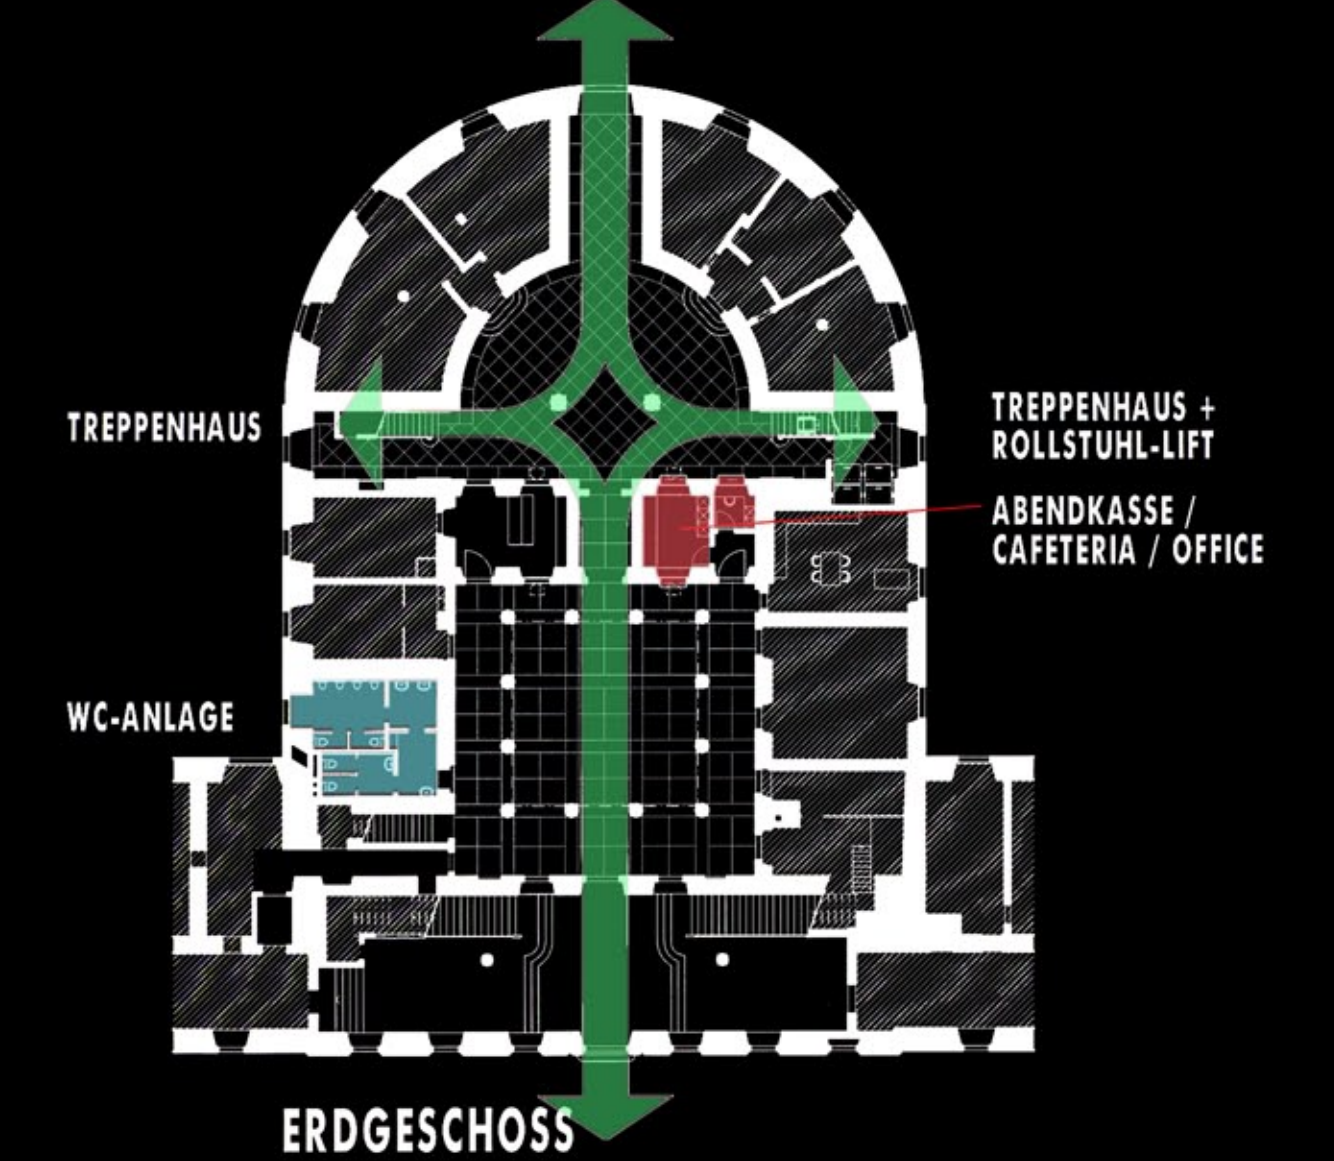

ZUSCHAUERTRIBÜNE GETRENNT VON DEN MEDIEN UND PARLAMENT

2. OBERGESCHOSS 1:100

KENNWORT

EVOLUTION

PLAN NR. 3

FUNKTIONALITÄT

ZUSCHAUER-ERSCHLIESSUNG

ZUSCHAUER-SITZPLÄTZE

FREMDNUTZUNG

2. OBERGESCHOSS

- FÜR:
- FILMVORFÜHRUNGEN
 - GENERALVERSAMLUNGEN
 - KLEINTHEATER
 - KLEINKONGRESSE
 - SCHULKONFERENZEN
 - PRODUKTEVORSTELLUNGEN
 - MULTIMEDIA SHOW

PROJEKTZIEL:
MAXIMALE PLATZZAHL FÜR ZUSCHAUER.
OPTIMALE TRENNUNG ZWISCHEN ZUSCHAUER UND PARLAMENT.