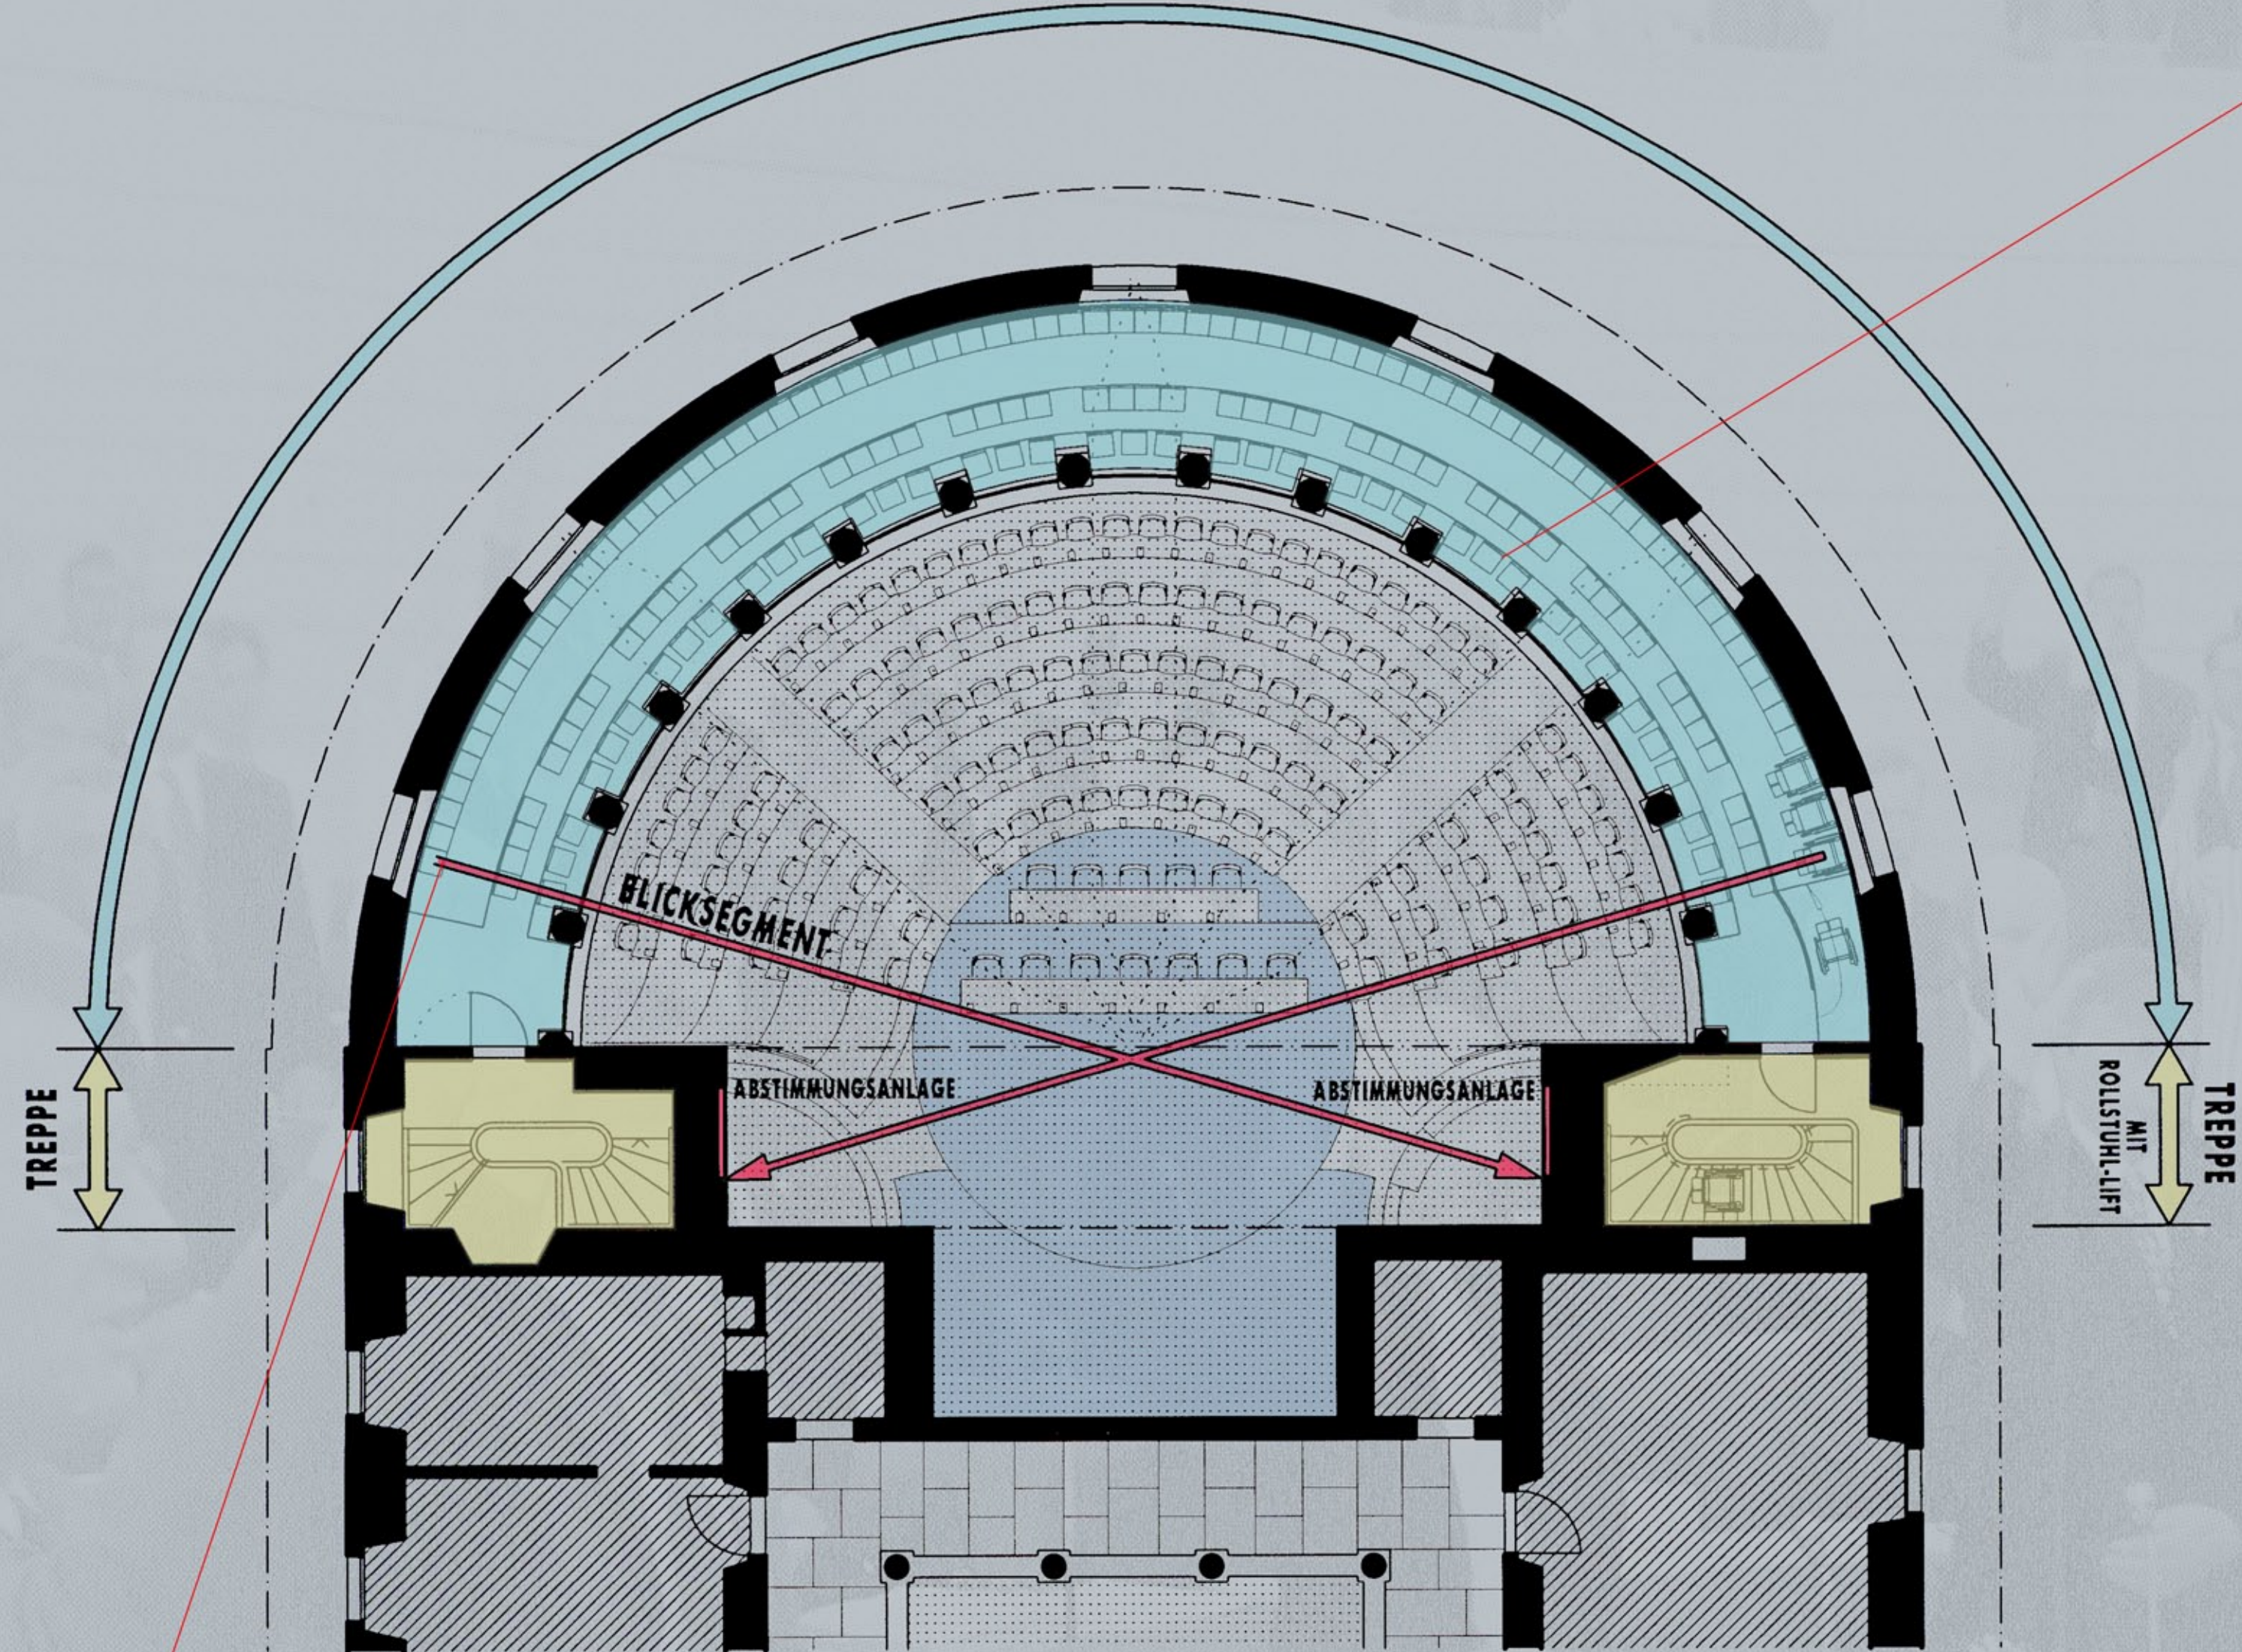

ZUSCHAUERTRIBÜNE GETRENNT VON DEN MEDIEN UND PARLAMENT

2. OBERGESCHOSS 1:100

KENNWORT

EVOLUTION

PLAN NR. 3

FUNKTIONALITÄT

ZUSCHAUER-ERSCHLIESSUNG

ZUSCHAUER-SITZPLÄTZE

FREMDNUTZUNG

2. OBERGESCHOSS

- FÜR:
- FILMVORFÜHRUNGEN
 - GENERALVERSAMLUNGEN
 - KLEINTHEATER
 - KLEINKONGRESSE
 - SCHULKONFERENZEN
 - PRODUKTEVORSTELLUNGEN
 - MULTIMEDIA SHOW

PROJEKTZIEL:
MAXIMALE PLATZZAHL FÜR ZUSCHAUER.
OPTIMALE TRENNUNG ZWISCHEN ZUSCHAUER UND PARLAMENT.